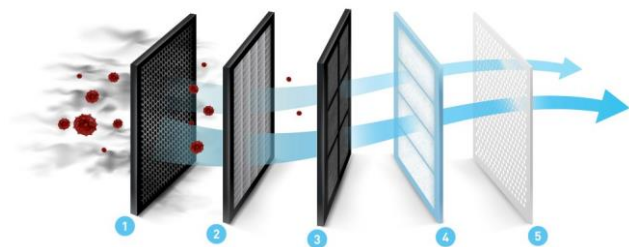

6. 360° Ansaugöffnungen

für optimale Luftansaugung im Raum

7. Nachfiltermatte

8. Schallisolierung

Gehäuse aus Metall (alternativ Kunststoff)

9. Heizelement zur Virenabtötung

mit Thermofühler zur Temperaturüberwachung

10. CO2-Sensor

zur Auswertung der Luftqualität

11. Vorfilter mit Kategorie G4

zur Abscheidung von z.B. Sporen, Pollen, Fasern, Flusen

12. Robuste Industrie-Lenkrollen

mit Stopp-Fix Funktion zur Sicherung gegen Wegrollen

5-Stufen Filtration

1. G4-Vorfilter im Ansaugbereich

für Partikel > 10 μ (u.a. Pollen, Sporen, Flusen, Haare, Insekten usw.)

2. F7-Feinfilter als Kassettenfilter

für Partikel > 1 -10 μ (u.a. Rauch, Bakterien, viele Keime usw.)