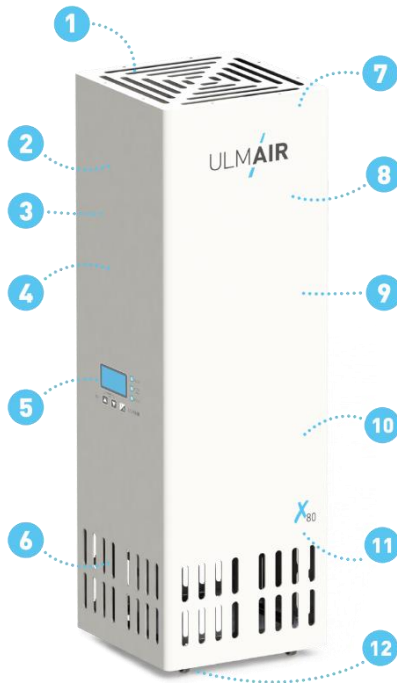

FUNKTION

1. Luftaustritt

2. HochleistungsfILTER H-14-HEPA

mit Abscheidegrad von > 99,995 % für Viren (Corona u.a.)

3. Feinstaub-Vorfilter

mit Kategorie F7 zur Filterung von Bakterien und vielen Keimen

4. Regelbarer Energiespar-Ventilator (IE5)

mit EC-Technologie

5. Logik-Effizienz-Steuerung

mit Automatik- und Handmodus-Display zur vereinfachten Menüführung

6. 360° Ansaugöffnungen

für optimale Luftansaugung im Raum

7. Nachfiltermatte

8. Schallisolierung

Gehäuse aus Metall (alternativ Kunststoff)

9. Heizelement zur Virenabtötung

mit Thermofühler zur Temperaturüberwachung

10. CO2-Sensor

zur Auswertung der Luftqualität

11. Vorfilter mit Kategorie G4

zur Abscheidung von z.B. Sporen, Pollen, Fasern, Flusen

12. Robuste Industrie-Lenkrollen

mit Stopp-Fix Funktion zur Sicherung gegen Wegrollen