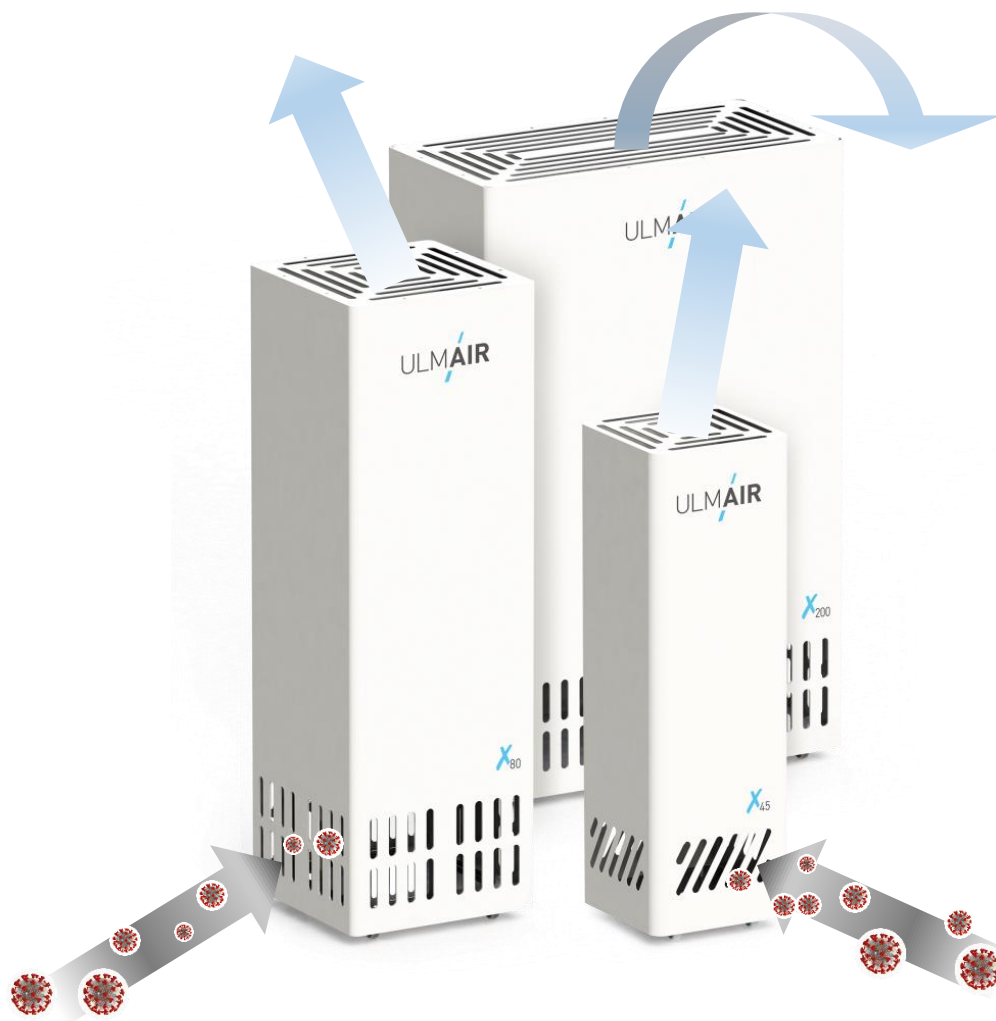

PROFESSIONELLE LUFTREINIGER

Entwickelt von Experten der industriellen Filtrationstechnik

EINSCHALTEN > FILTERN > VIREN ABTÖTEN

SICHERE LUFT

Offizieller Vertriebs- und Servicepartner:

ABS Service GmbH | Zum Eichelrain 5 | 78476 Allensbach

info@absservicegmbh.de | +49 (0) 75 33 93 23 11

www.absservicegmbh.de

FUNKTION

1. Luftaustritt

2. HochleistungsfILTER H-14-HEPA

mit Abscheidegrad von > 99,995 % für Viren (Corona u.a.)

3. Feinstaub-Vorfilter

mit Kategorie F7 zur Filterung von Bakterien und vielen Keimen

4. Regelbarer Energiespar-Ventilator (IE5)

mit EC-Technologie

5. Logik-Effizienz-Steuerung

mit Automatik- und Handmodus-Display zur vereinfachten Menüführung